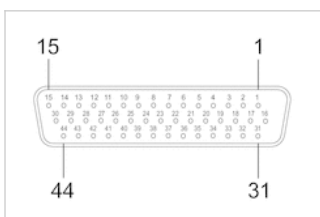

Pin-Belegung

PIN-Belegung und Kabelfarben Kabelkennzeichnung nach DIN 47100