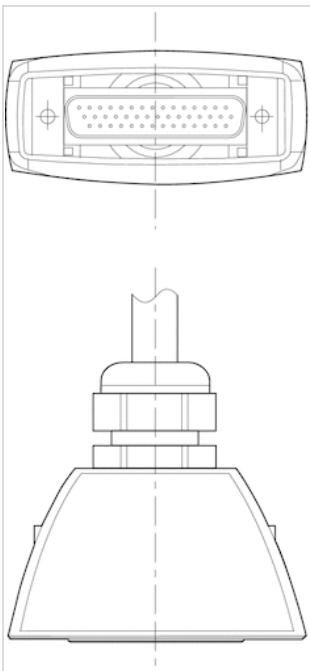

Technische Daten

Materialnummer	Elektrischer Anschluss 1	Strom, max.	Anzahl Leiter	Kabelummantelung	Biegeradius min.
R412011262	Buchse, D-Sub, 44-polig, gerade, 180°	3 A	36	Polyvinylchlorid	-
R412011263	Buchse, D-Sub, 44-polig, gerade, 180°	3 A	36	Polyvinylchlorid	-
R412011264	Buchse, D-Sub, 44-polig, gerade, 180°	3 A	36	Polyvinylchlorid	-
R412011271	Buchse, D-Sub, 44-polig, gerade, 180°	3 A	36	Polyurethan	120 mm
R412011272	Buchse, D-Sub, 44-polig, gerade, 180°	3 A	36	Polyurethan	120 mm
R412011267	Buchse, D-Sub, 44-polig, gewinkelt, 90°	3 A	36	Polyvinylchlorid	-
R412011268	Buchse, D-Sub, 44-polig, gewinkelt, 90°	3 A	36	Polyvinylchlorid	-
R412011276	Buchse, D-Sub, 44-polig, gewinkelt, 90°	3 A	36	Polyurethan	120 mm

Die 44-poligen Multipolstecker sind mit einem 36-poligen Kabel konfektioniert.

Technische Informationen

Werkstoff

Gehäuse	Polyamid
Kabelummantelung	Polyvinylchlorid, Polyurethan

Abmessungen

Abmessungen

Pin-Belegung